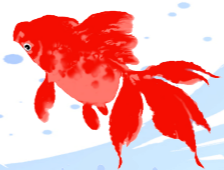

# お盆提灯は上品で涼しげな木製を

◎ お葬式の提灯は無料にて、お引取り致します。

行灯  
ミニサイズ

はつね  
**初音** 木製  
行灯・絹張・高35cm  
特別価格 12,500円

回転  
SSサイズ

まどか回転 木製  
回転・絹張・高47cm  
特別価格 14,000円

行灯  
SSサイズ

まどか行灯 木製  
行灯・絹二重・高47cm  
特別価格 16,500円