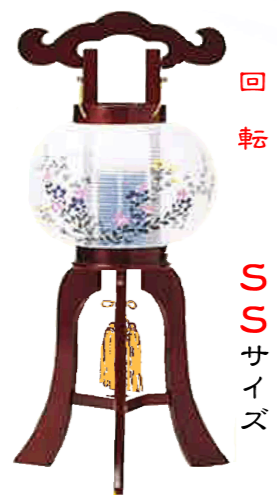

# お盆提灯は上品で涼しげな木製を

◎ お葬式の提灯は無料にて、お引取り致します。

行灯  
ミニサイズ

はつね  
**初音** 木製  
行灯・絹張・高35cm  
特別価格 12,500円

回転  
SSサイズ

まどか回転 木製  
回転・絹張・高47cm  
特別価格 14,000円

行灯  
SSサイズ

まどか行灯 木製  
行灯・絹二重・高47cm  
特別価格 16,500円

行灯  
Sサイズ

**マグネット**  
サクラ 木製  
行灯・絹張・高56cm  
特別価格 23,000円

行灯  
Sサイズ

ふかせ  
**深瀬** 木製  
行灯・絹二重・高71cm  
特別価格 23,000円

サイズ違いもございます  
高71cm 25,000円  
高78cm 27,500円

## マグネット

組み立てが簡単です

中にマグネット

## 吊り提灯 コードレス

Mサイズ  
電池ローソク灯付

やよい  
**弥生** (吊り)  
絹張・電池ローソク灯付  
特別価格 15,800円

Mサイズ  
電池ローソク灯付

かおり桜 (吊り)  
絹二重・電池ローソク灯付  
特別価格 18,700円

回転  
Sサイズ